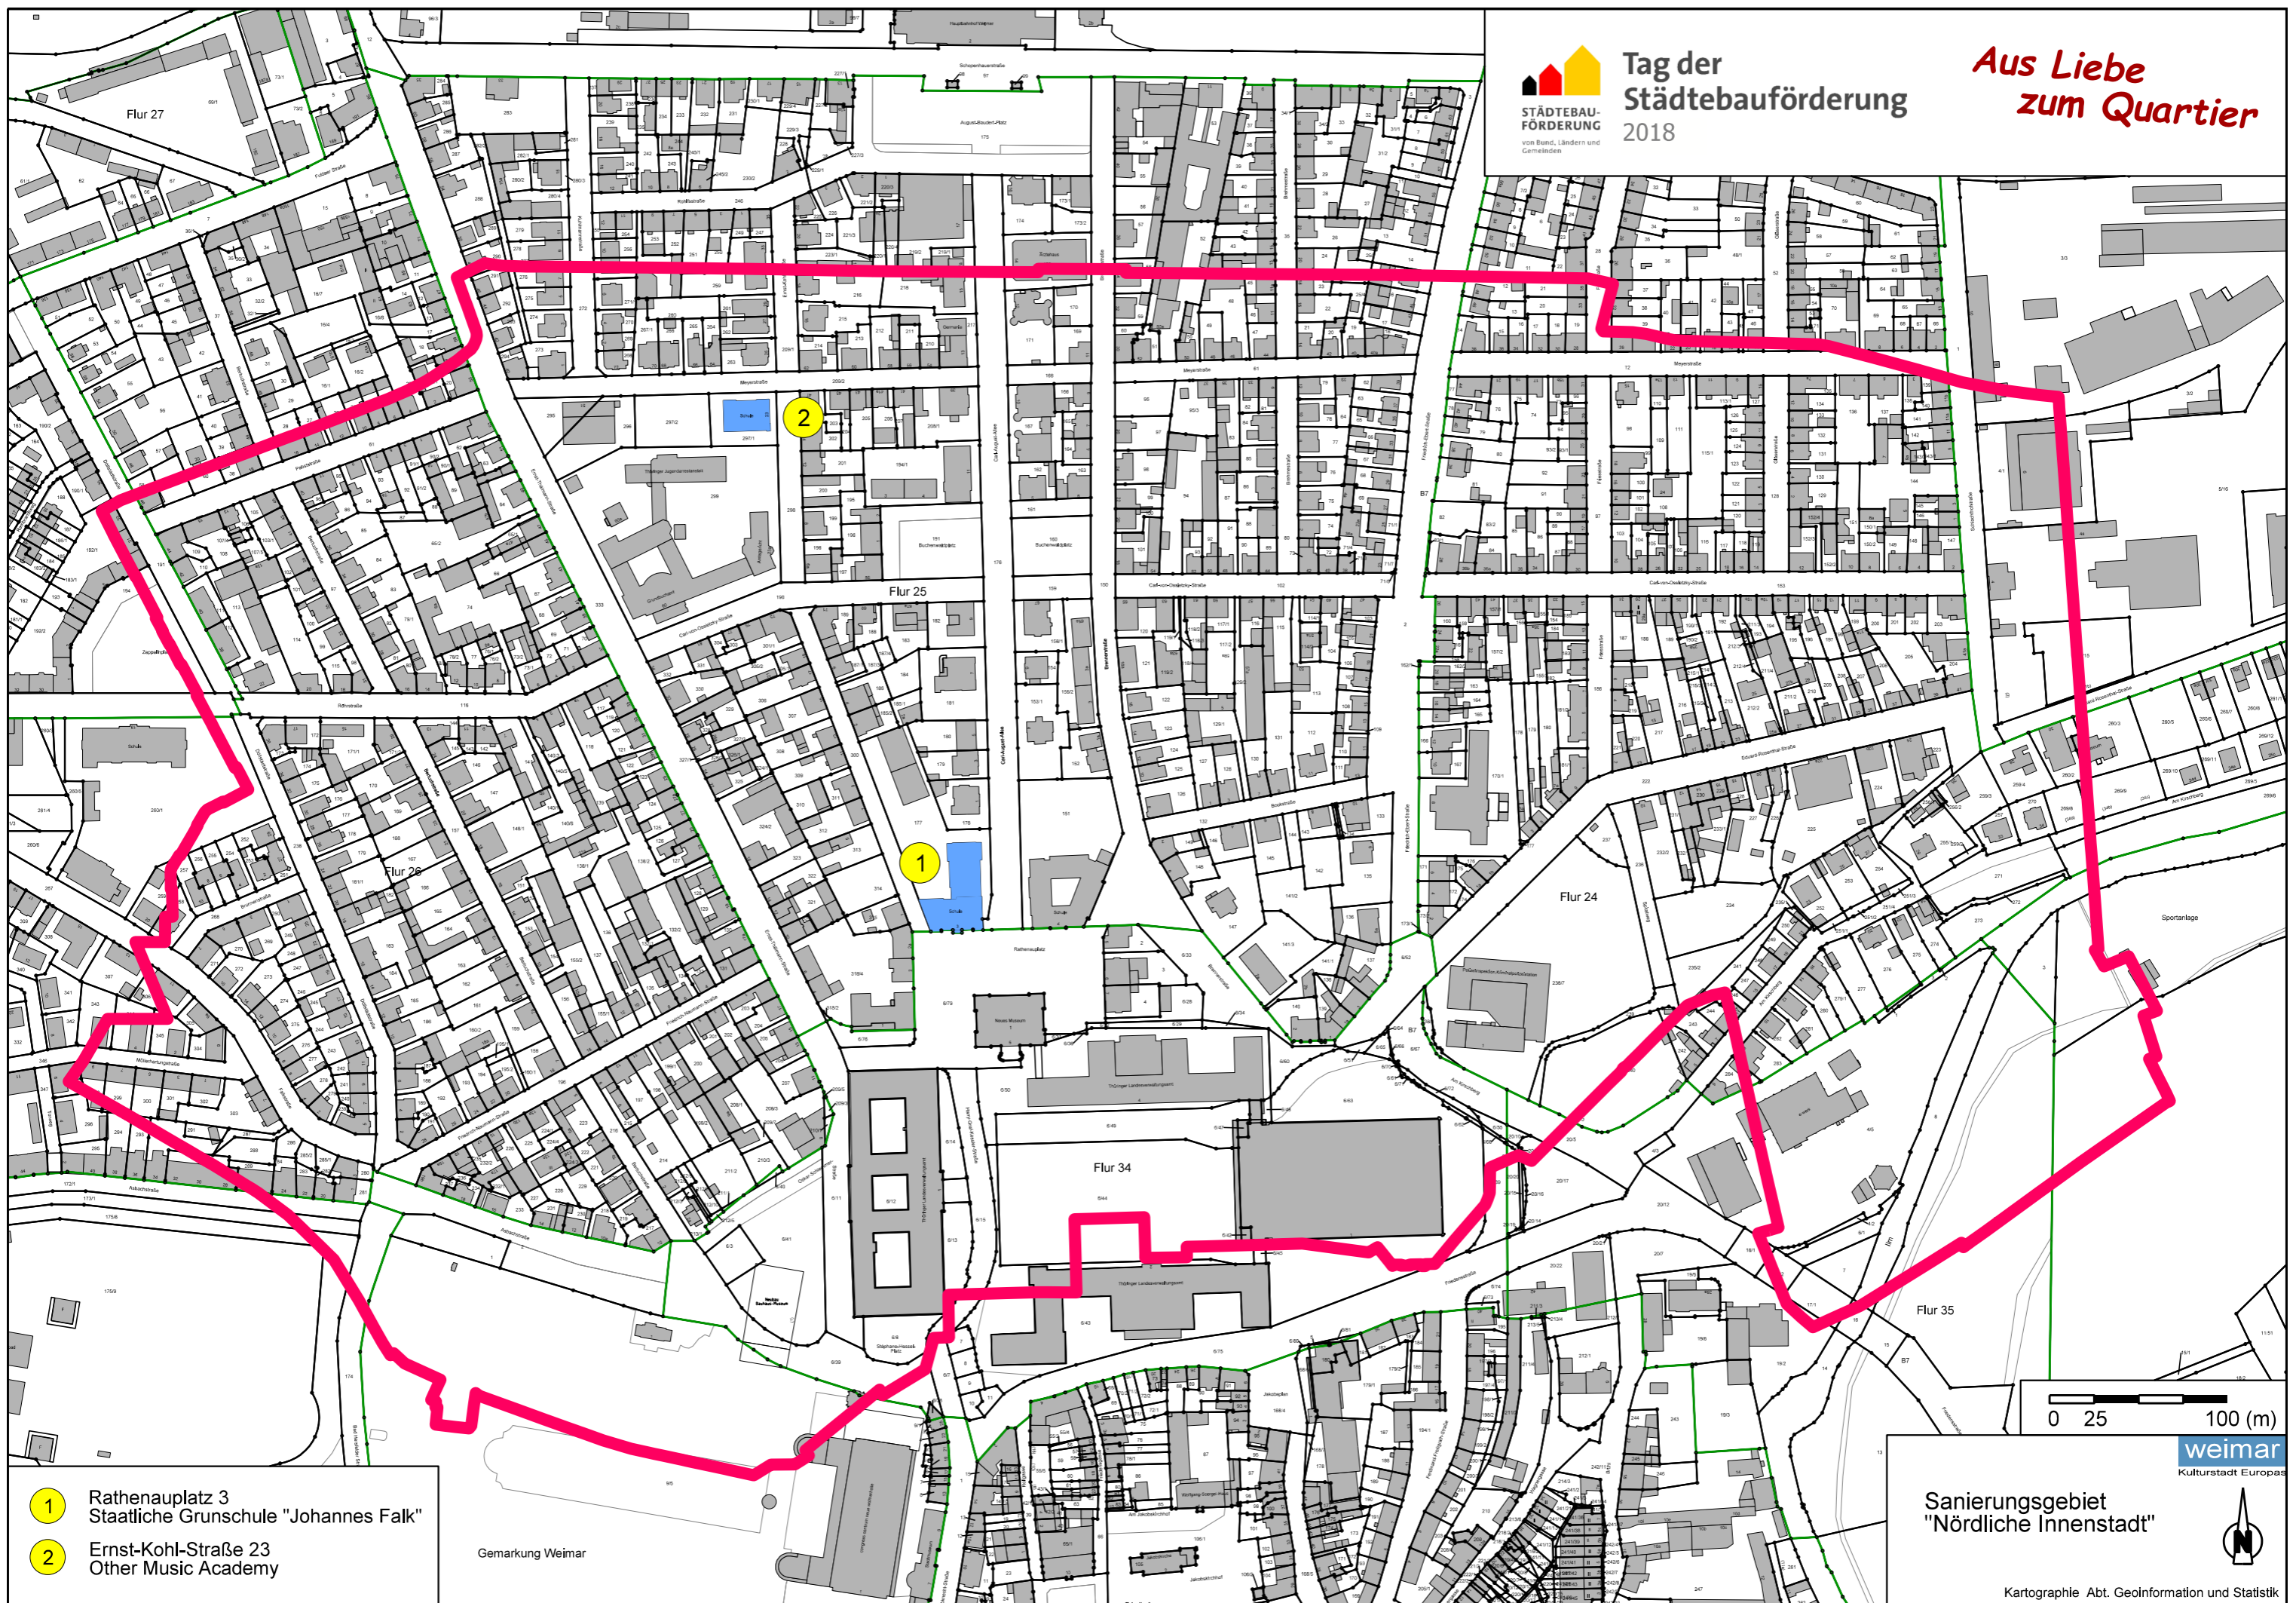

Tag der  
Städtebauförderung  
2018  
von Bund, Ländern und  
Gemeinden

*Aus Liebe  
zum Quartier*

- 1 Rathenauplatz 3  
Staatliche Grundschule "Johannes Falk"
- 2 Ernst-Kohl-Straße 23  
Other Music Academy

Gemarkung Weimar

0 25 100 (m)

weimar  
Kulturstadt Europa

Sanierungsgebiet  
"Nördliche Innenstadt"

Kartographie Abt. Geoinformation und Statistik