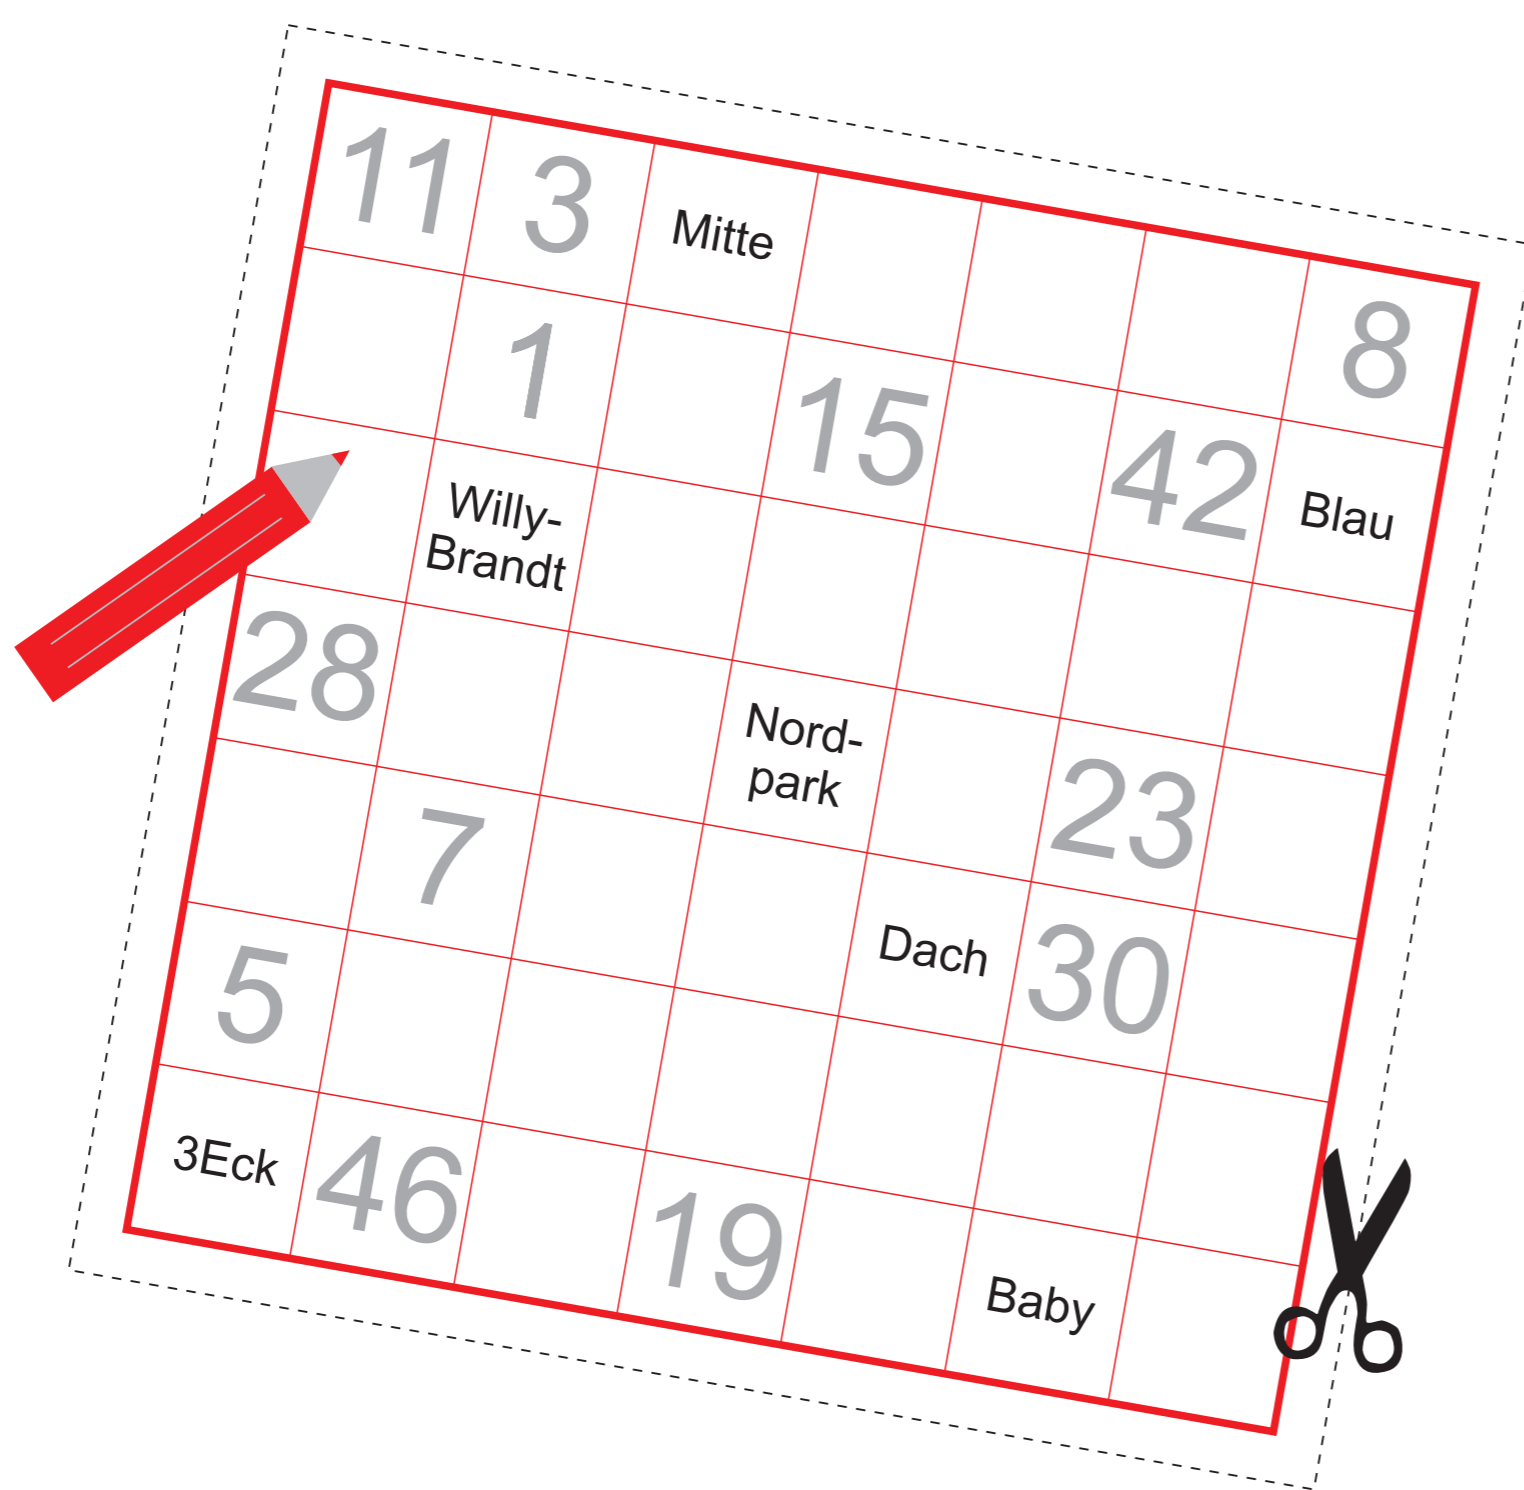

# Stadtrallye Gladbeck

Quiz über und durch die Innenstadt für Jung und Alt!

In den letzten Jahren ist in der Stadtmitte viel passiert. Haben Sie die Entwicklungen verfolgt?  
Kommen Sie vorbei und nehmen Sie an unserer spannenden Stadtrallye teil!  
Tolle Gewinne warten auf diejenigen Teilnehmerinnen und Teilnehmer, die beim Rundgang durch die  
Stadtmitte die Rätsel erfolgreich gelöst haben.

**Samstag, 11. Mai 2019**  
**Startzeitraum: 14:00 bis 16:00Uhr**  
**Treffpunkt: Stadtteilbüro, Goethestraße 44**

**Ihr Gladbeck-  
Wissen  
ist gefragt!**

Im Stadtteilbüro erhalten Sie, neben allen notwendigen Infos zur Stadtrallye, Erfrischungen, Kaffee und  
Kuchen sowie weitere Informationen zum Projekt Stadtmitte Gladbeck.