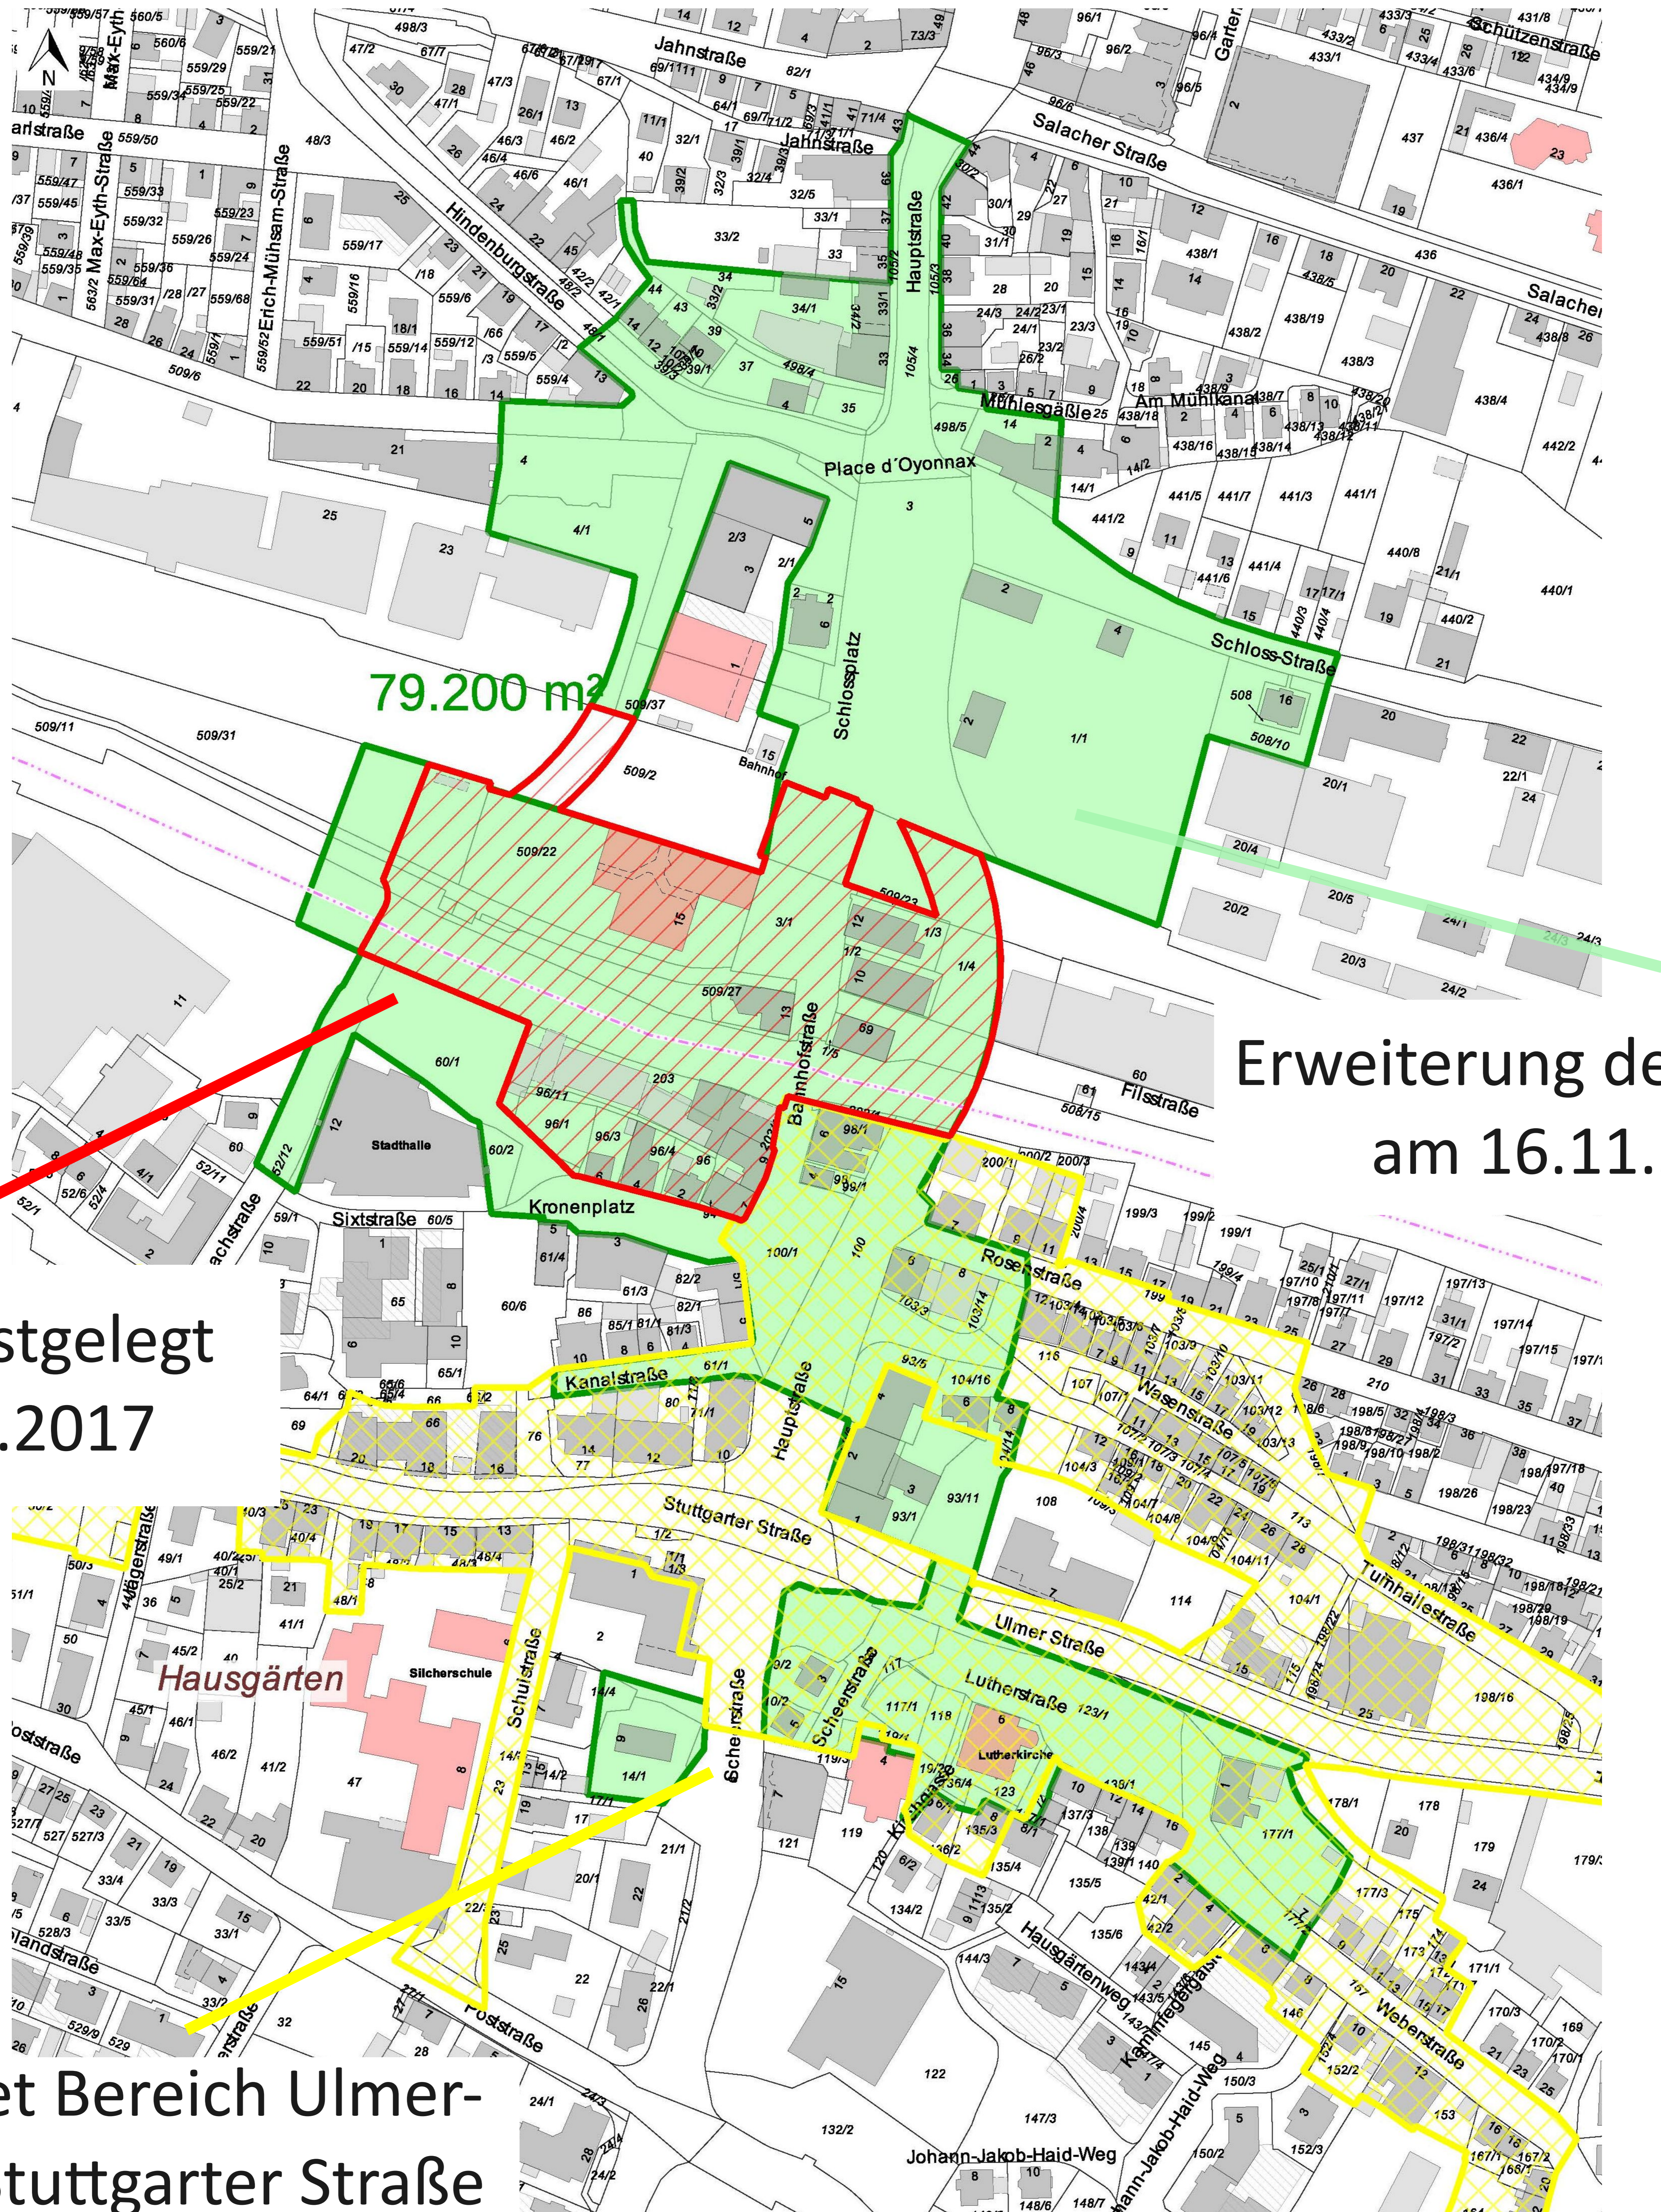

Sanierungsgebiet Stadtmitte

Förmlich festgelegt
am 27.07.2017

Erweiterung des Gebiets
am 16.11.2023

Gebiet Bereich Ulmer-
und Stuttgarter Straße
aufgehoben 16.11.2023